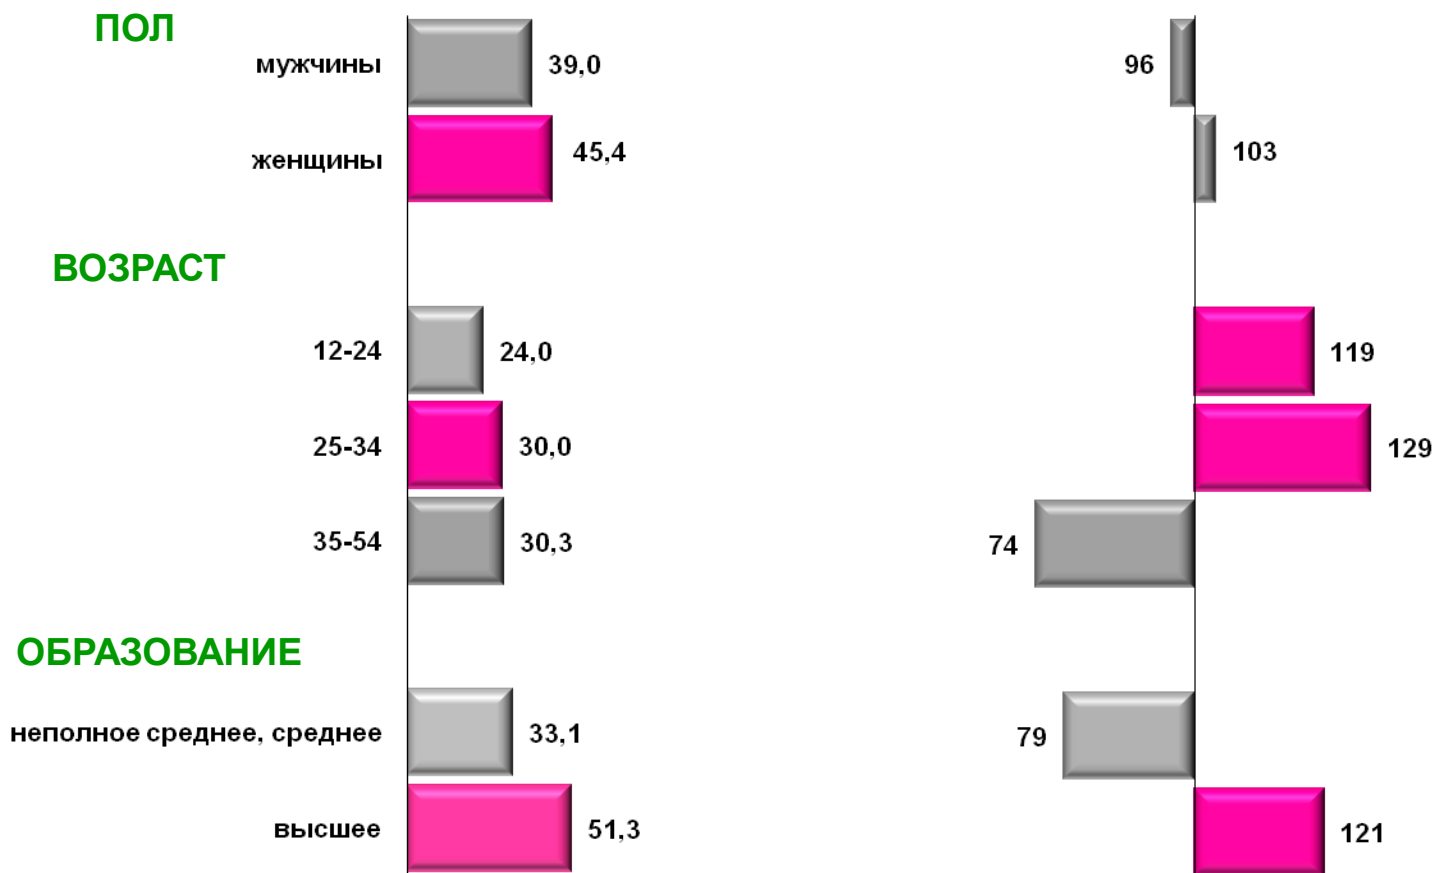

Структура аудитории «Allnw.ru» по полу и возрасту (% от аудитории проекта за месяц)

Пол

■ мужчины ■ женщины

Возраст

Структура аудитории «Allnw.ru» по социальному статусу (% от аудитории площадки за месяц)

Профильность* аудитории

Affinity Index показывает отношение доли социально-демографической группы в аудитории Интернет-проекта к доле в населении Санкт-Петербурга в целом (12-54)

*Значение индекса больше 115 говорит о профильности площадки для группы