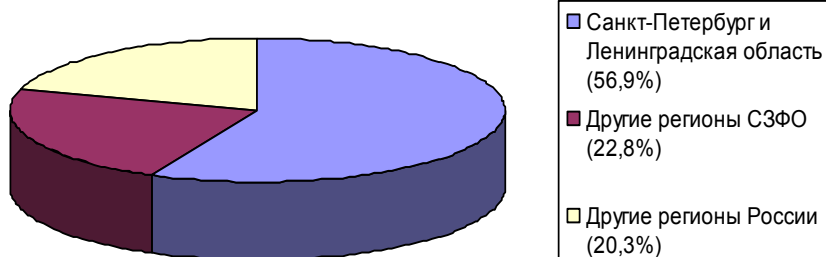

По данным Liveinternet, аудитория портала AllNW.ru за апрель 2016 года составила **более 230 000 тысяч посетителей**, из них более ста пятидесяти тысяч человек - жители Санкт-Петербурга и Ленинградской области, что составляет 3,7% всего населения города в возрасте 18-54 лет, являющимися активными пользователями Интернет из многих городов и районов Ленинградской области и Северо-Западного Федерального округа.

Половозрастные группы. Охват за месяц (тыс.чел.)

География портала

Аудитория AllNW.ru преимущественно состоит из жителей Санкт-Петербурга и Ленинградской области (56,9%). Остальная часть посетителей из других регионов СЗФО (22,8%) и регионов России.