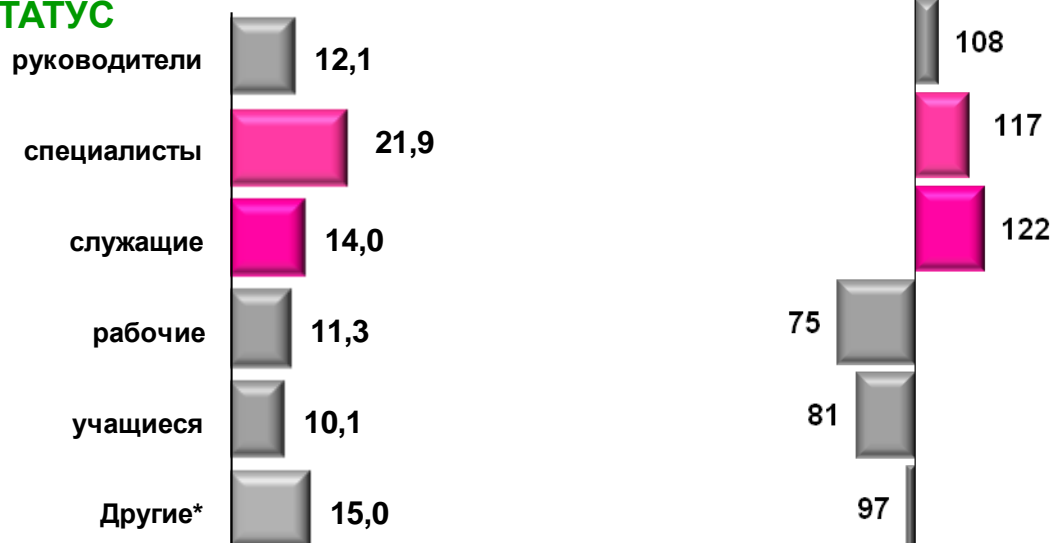

Профильность* аудитории

Affinity Index показывает отношение доли социально-демографической группы в аудитории Интернет-проекта к доле в населении Санкт-Петербурга в целом (12-54)

*Значение индекса больше 115 говорит о профильности площадки для группы

Портрет посетителя «Allnw.ru»

Социальный статус/занятость

Структура аудитории

Профильность* аудитории

СОЦИАЛЬНЫЙ СТАТУС

ЗАНЯТОСТЬ

Affinity Index показывает отношение доли социально-демографической группы в аудитории Интернет-проекта к доле в населении Санкт-Петербурга в целом (12-54)