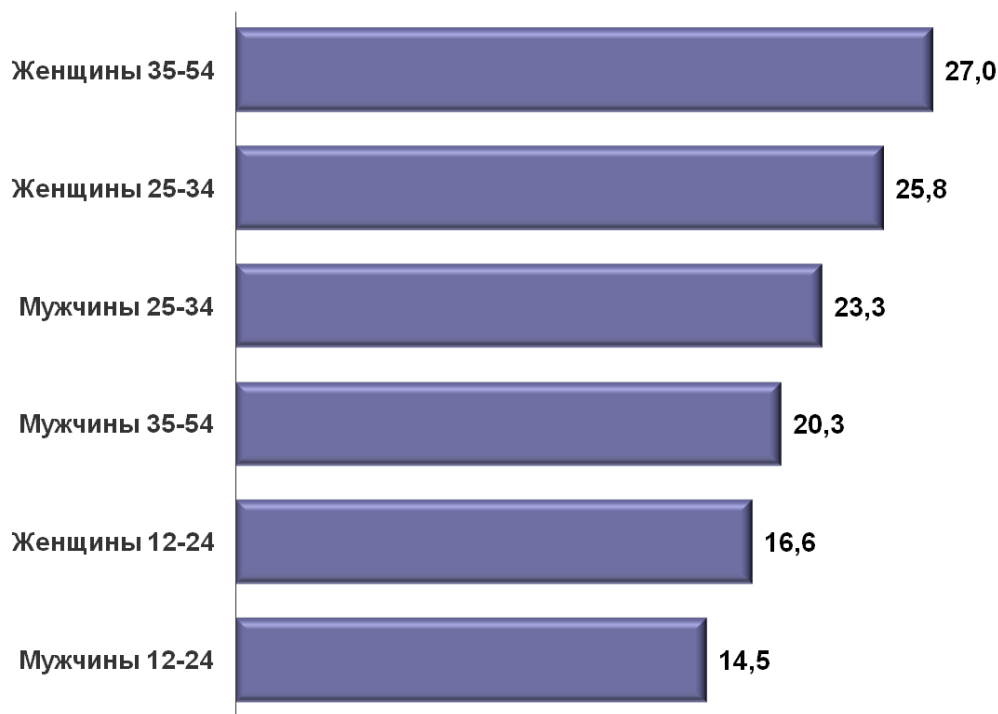

По данным Liveinternet, аудитория портала AllNW.ru за апрель 2016 года составила **более 230 000 тысяч посетителей**, из них более ста пятидесяти тысяч человек - жители Санкт-Петербурга и Ленинградской области, что составляет 3,7% всего населения города в возрасте 18-54 лет, являющимися активными пользователями Интернет из многих городов и районов Ленинградской области и Северо-Западного Федерального округа.

Половозрастные группы. Охват за месяц (тыс.чел.)

География портала

Аудитория AllNW.ru преимущественно состоит из жителей Санкт-Петербурга и Ленинградской области (56,9%). Остальная часть посетителей из других регионов СЗФО (22,8%) и регионов России.