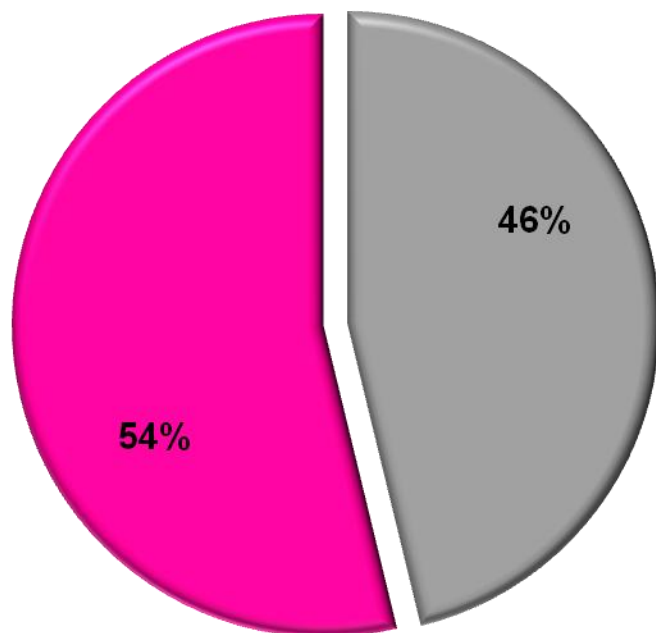

По данным Liveinternet, аудитория портала AllNW.ru за апрель 2016 года составила **более 230 000 тысяч посетителей**, из них более ста пятидесяти тысяч человек - жители Санкт-Петербурга и Ленинградской области, что составляет 3,7% всего населения города в возрасте 18-54 лет, являющимися активными пользователями Интернет из многих городов и районов Ленинградской области и Северо-Западного Федерального округа.

Половозрастные группы. Охват за месяц (тыс.чел.)

География портала

Аудитория AllNW.ru преимущественно состоит из жителей Санкт-Петербурга и Ленинградской области (56,9%). Остальная часть посетителей из других регионов СЗФО (22,8%) и регионов России.

Имущественный статус аудитории

Как правило, это люди в возрасте 25 – 45 лет, среднего и высокого достатка, имеющие постоянный доступ в Internet, те, кто использует Сеть как основное средство для поиска необходимой информации, услуг и товаров. Все они проживают, работают или постоянно отдыхают в пригородах Северной Столицы.

Структура аудитории «Allnw.ru» по полу и возрасту (% от аудитории проекта за месяц)

Пол

■ мужчины ■ женщины

Возраст

Структура аудитории «Allnw.ru» по социальному статусу (% от аудитории площадки за месяц)