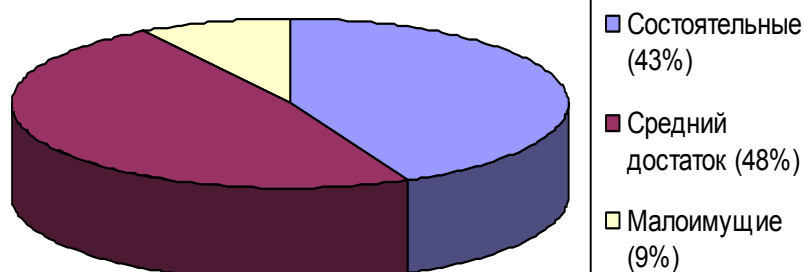

По данным Liveinternet, аудитория портала AllNW.ru за апрель 2016 года составила **более 230 000 тысяч посетителей**, из них более ста пятидесяти тысяч человек - жители Санкт-Петербурга и Ленинградской области, что составляет 3,7% всего населения города в возрасте 18-54 лет, являющимися активными пользователями Интернет из многих городов и районов Ленинградской области и Северо-Западного Федерального округа.

Половозрастные группы. Охват за месяц (тыс.чел.)

География портала

Аудитория AllNW.ru преимущественно состоит из жителей Санкт-Петербурга и Ленинградской области (56,9%). Остальная часть посетителей из других регионов СЗФО (22,8%) и регионов России.

Имущественный статус аудитории

Как правило, это люди в возрасте 25 – 45 лет, среднего и высокого достатка, имеющие постоянный доступ в Internet, те, кто использует Сеть как основное средство для поиска необходимой информации, услуг и товаров. Все они проживают, работают или постоянно отдыхают в пригородах Северной Столицы.