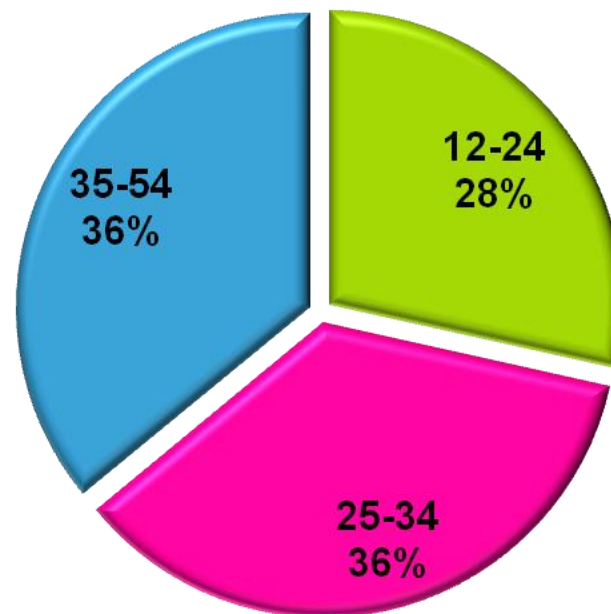

По данным Liveinternet, аудитория портала AllNW.ru за апрель 2016 года составила **более 230 000 тысяч посетителей**, из них более ста пятидесяти тысяч человек - жители Санкт-Петербурга и Ленинградской области, что составляет 3,7% всего населения города в возрасте 18-54 лет, являющимися активными пользователями Интернет из многих городов и районов Ленинградской области и Северо-Западного Федерального округа.

Структура аудитории «Allnw.ru» по полу и возрасту (% от аудитории проекта за месяц)

Пол

■ мужчины ■ женщины

Возраст

Структура аудитории «Allnw.ru» по социальному статусу (% от аудитории площадки за месяц)

В аудитории проекта «Allnw.ru» за отчетный период **64 000** руководителей и специалистов

*другие неработающие, нет ответа, домохозяйки

Портрет посетителя «Allnw.ru».

Пол / Возраст / Образование

Структура аудитории

Профильность* аудитории

Affinity Index показывает отношение доли социально-демографической группы в аудитории Интернет-проекта к доле в населении Санкт-Петербурга в целом (12-54)

*Значение индекса больше 115 говорит о профильности площадки для группы